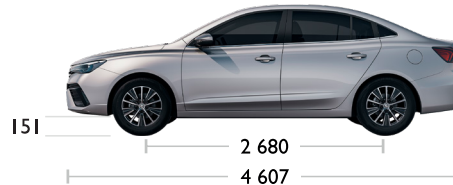

КОМПЛЕКТАЦИЯ

COMFORT

LUXE

Цена

6 990 000

7 490 000

Мультимедийная система

Приборная панель	стрелочная	цифровая
Бортовой компьютер с цветным TFT-дисплеем	3,5"	7"
10,25-дюймовый сенсорный центральный дисплей	•	•
Поддержка Bluetooth, Android Auto и Apple CarPlay	•	•
Динамики	4	6
3 USB-порта	•	•
Передний разъем питания 12V	•	•
Беспроводная зарядка	—	•

Габариты (мм)

Объем багажника, л	422	
Топливный бак, л	45	
Снаряженная масса, кг	1215	1230